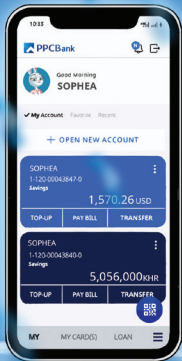

28
9 រោច

29
10 រោច

~ 2017 ~

បង្កើតសេវាធនាគារចល័តដែលផ្តល់
ភាពទំនើប សុវត្ថិភាព និងងាយស្រួល!

ឆ្នាំថ្មី៖ ព.ស. 2567 | គ.ស. 2023

ឧសភា | May | ពីសាខ - ធ្នូ

5

អា
S